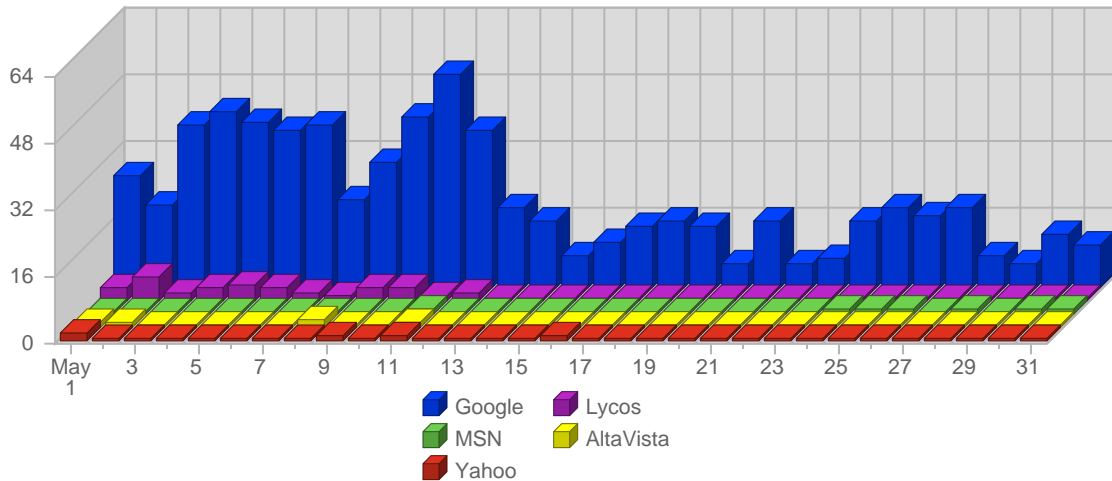

Continued on Page 15 ...

... continued from Page 14

10.		http://www.google.com/search	78	-	-33 ▼	0.64%
11.		http://www.toonsiland.com/detecti...	74	-	-29 ▼	0.61%
12.		http://myspeed.visualware.com/	66	-	+40 ▲	0.54%
13.		http://www.libellules.ch/	34	-	-107 ▼	0.28%
14.		http://berndreichel.gmxhome.de/be...	32	-	+32 ▲	0.26%
15.		http://assiste.free.fr/p/internet...	29	-	-13 ▼	0.24%
16.		http://www.google.fr/search	28	-	-9 ▼	0.23%
17.		http://visualroute.bboxbbs.ch/	26	-	-65 ▼	0.21%
18.		http://www.computer-security.ch/i...	25	-	-25 ▼	0.20%
19.		http://www.visualroute.it/prodott...	23	-	-18 ▼	0.19%
20.		http://www.libellules.ch/ip.php	23	-	0 ▬	0.19%
21.		http://www.bbox.ch/	22	-	+20 ▲	0.18%
22.		http://forums.phpbb-fr.com/viewto...	20	-	+15 ▲	0.16%
23.		http://www.google.at/search	20	-	-15 ▼	0.16%
24.		http://www.swisswebcams.ch/deutsc...	19	-	+4 ▲	0.16%
25.		http://www.ufo.ch/	19	-	+10 ▲	0.16%

Continued on Page 16 ...

... continued from Page 15

			12,239	-	
--	--	--	--------	---	--

Search Engines

#	Logo	Search Engine	Total Visits Referred	Average Visits Historically	Change	Percent of Visits
1.		Google	669	-	-202 ▼	92.66%
2.		Lycos	33	-	-53 ▼	4.57%
3.		MSN	7	-	-4 ▼	0.97%
4.		AltaVista	5	-	+2 ▲	0.69%
5.		Yahoo	5	-	-33 ▼	0.69%
6.		All The Web	2	-	+2 ▲	0.28%
7.		AOL	1	-	-4 ▼	0.14%
			722	-		